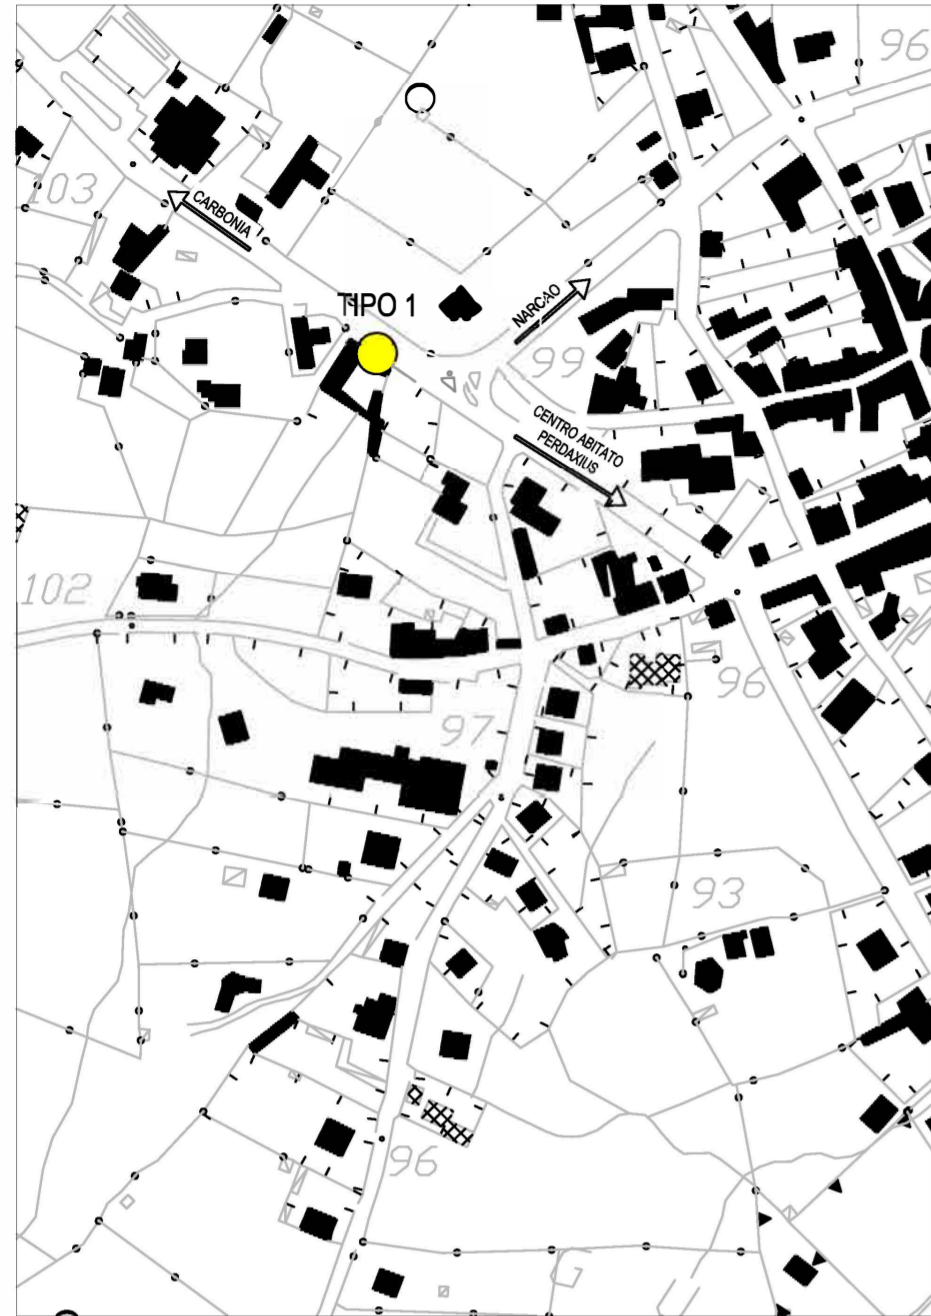

SP 77 - VIABILITÀ ALTERNATIVA

INGRESSO CENTRO ABITATO DI PERDAXIUS

USCITA DAL CENTRO ABITATO DI PERDAXIUS
DIREZIONE TRATALIAS

INGRESSO CENTRO ABITATO DI TRATALIAS

USCITA DAL CENTRO ABITATO DI TRATALIAS (DIREZIONE
PERDAXIUS)

USCITA DAL CENTRO ABITATO DI VILLAPERUCCIO - INCROCIO CON SP 79 E SP 80 (DIREZIONE NARCAO)