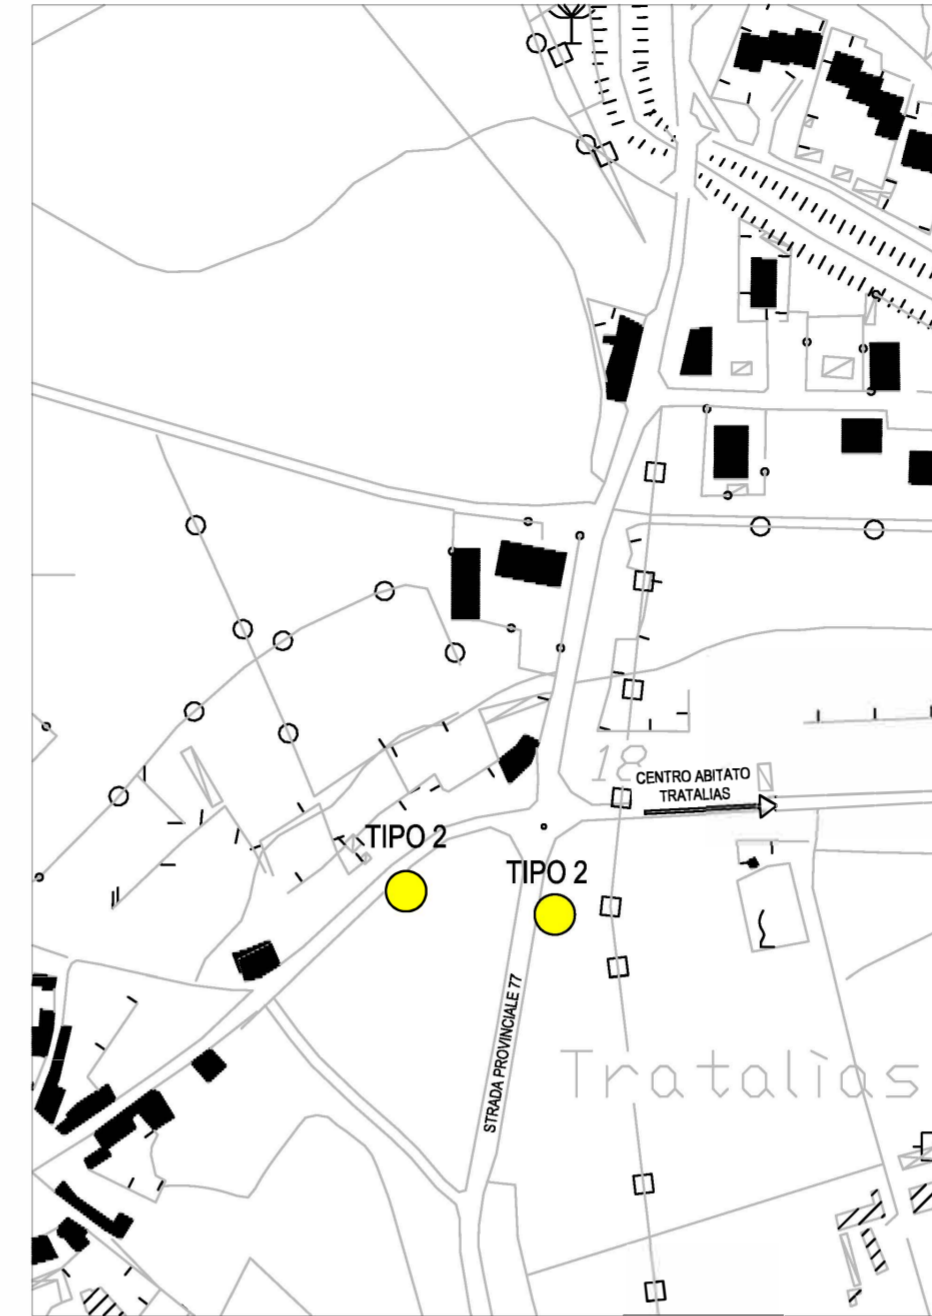

SP 77 - VIABILITÀ ALTERNATIVA

INGRESSO CENTRO ABITATO DI PERDAXIUS

USCITA DAL CENTRO ABITATO DI PERDAXIUS
DIREZIONE TRATALIAS

INGRESSO CENTRO ABITATO DI TRATALIAS

USCITA DAL CENTRO ABITATO DI TRATALIAS (DIREZIONE
PERDAXIUS)

USCITA DAL CENTRO ABITATO DI VILLAPERUCCIO - INCROCIO CON SP 79 E SP 80 (DIREZIONE NARCAO)