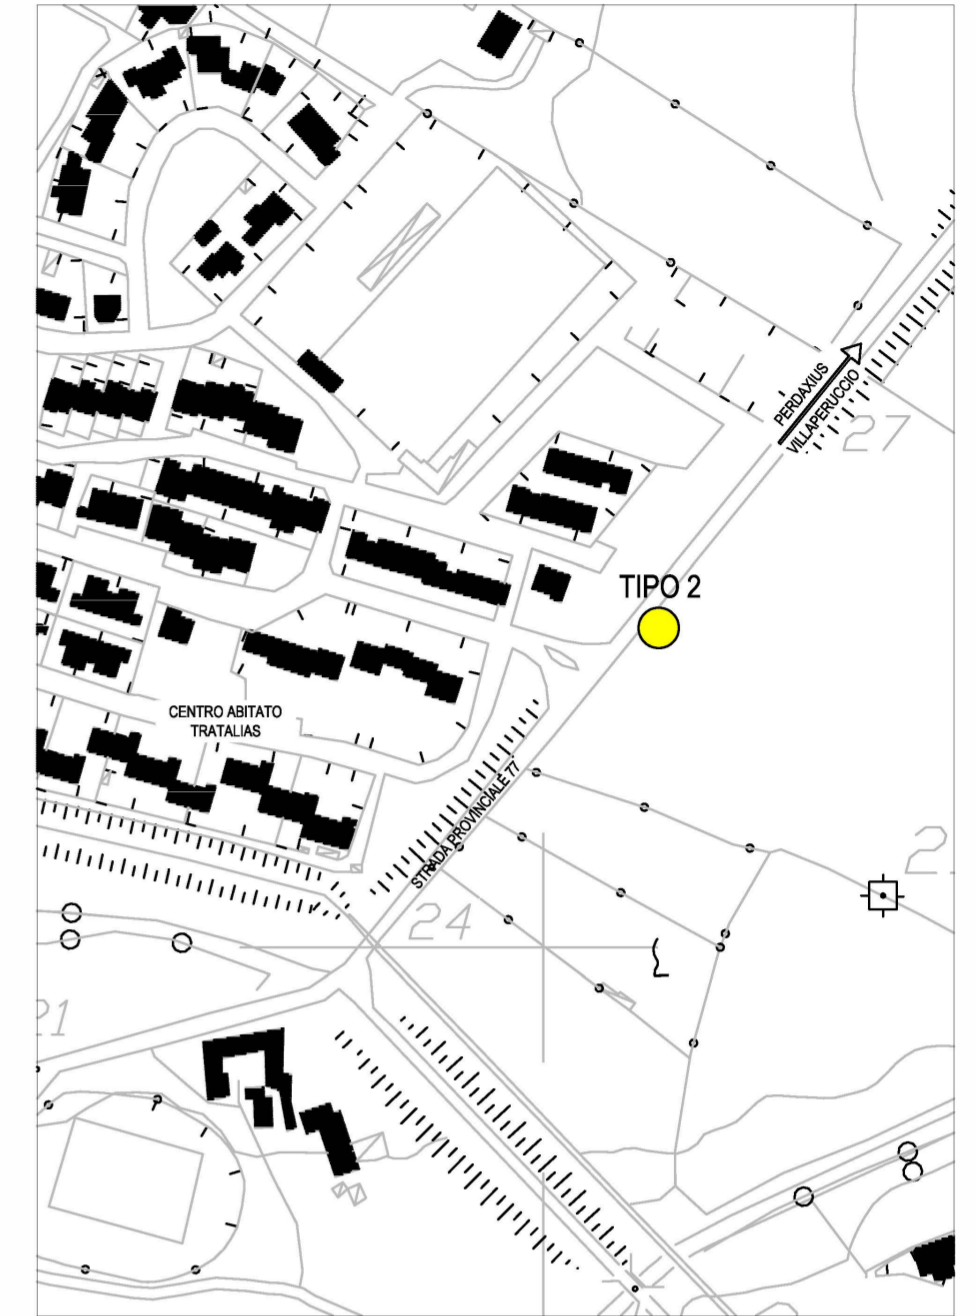

SP 77 - VIABILITÀ ALTERNATIVA

INGRESSO CENTRO ABITATO DI PERDAXIUS

USCITA DAL CENTRO ABITATO DI PERDAXIUS
DIREZIONE TRATALIAS

INGRESSO CENTRO ABITATO DI TRATALIAS

USCITA DAL CENTRO ABITATO DI TRATALIAS (DIREZIONE
PERDAXIUS)

USCITA DAL CENTRO ABITATO DI VILLAPERUCCIO - INCROCIO CON SP 79 E SP 80 (DIREZIONE NARCAO)