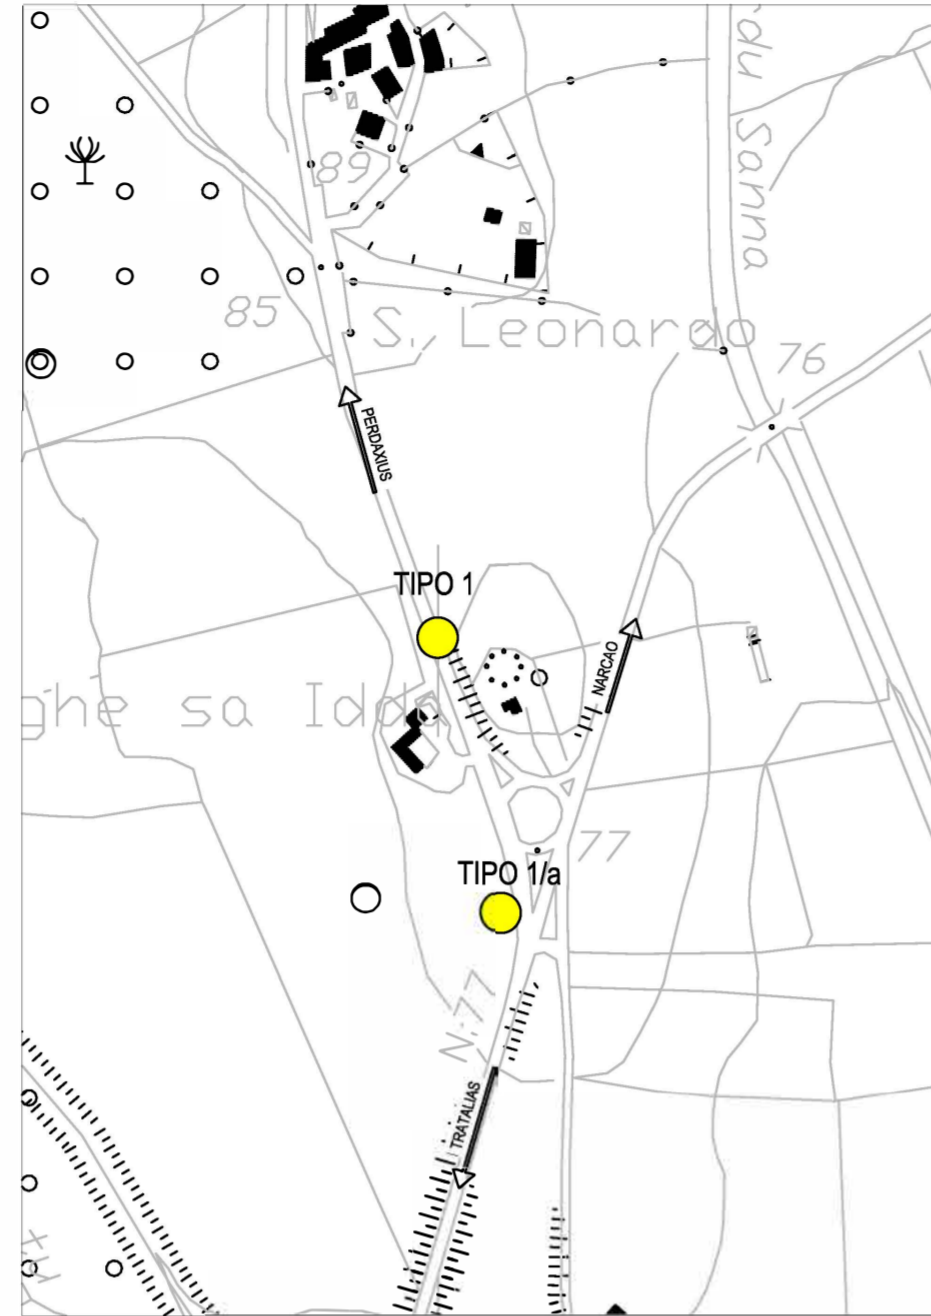

SP 77 - VIABILITÀ ALTERNATIVA

INGRESSO CENTRO ABITATO DI PERDAXIUS

USCITA DAL CENTRO ABITATO DI PERDAXIUS
DIREZIONE TRATALIAS

INGRESSO CENTRO ABITATO DI TRATALIAS

USCITA DAL CENTRO ABITATO DI TRATALIAS (DIREZIONE
PERDAXIUS)

USCITA DAL CENTRO ABITATO DI VILLAPERUCCIO - INCROCIO CON SP 79 E SP 80 (DIREZIONE NARCAO)