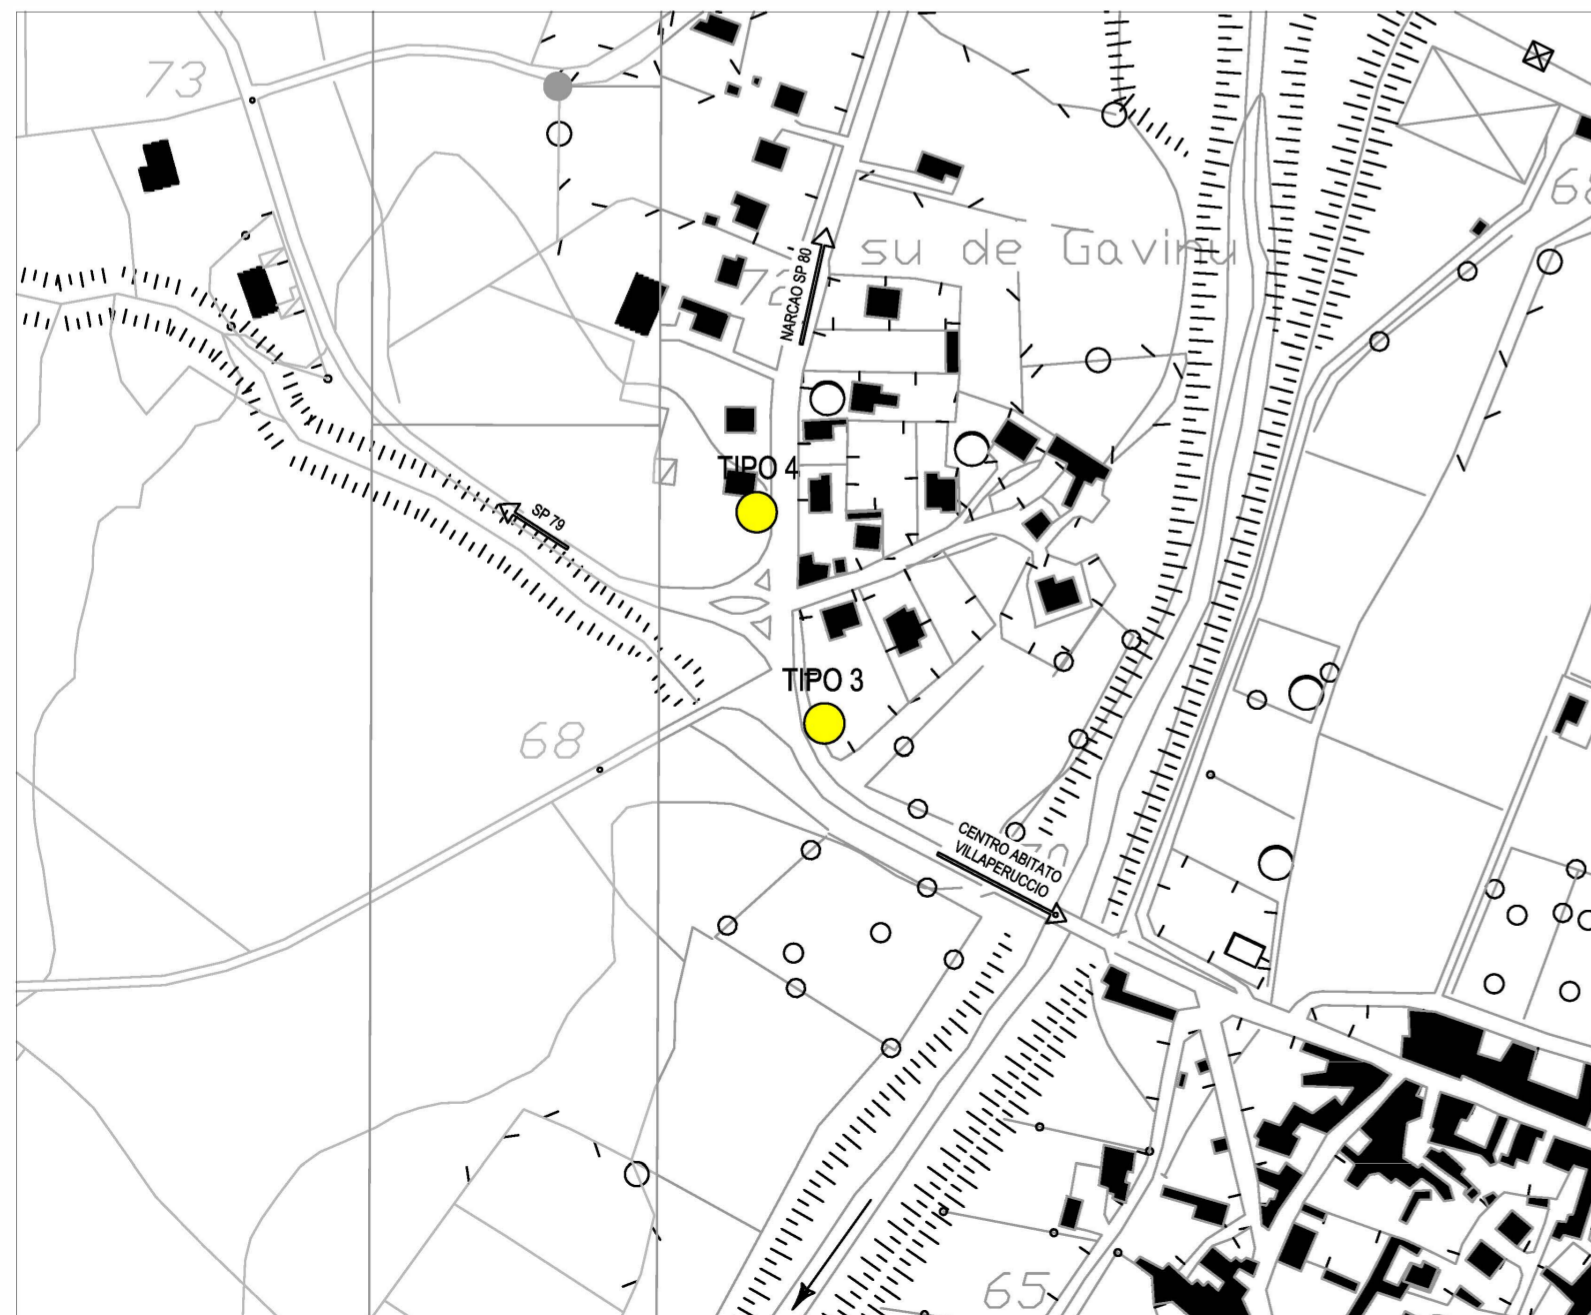

SP 77 - VIABILITÀ ALTERNATIVA

INGRESSO CENTRO ABITATO DI PERDAXIUS

USCITA DAL CENTRO ABITATO DI PERDAXIUS
DIREZIONE TRATALIAS

INGRESSO CENTRO ABITATO DI TRATALIAS

USCITA DAL CENTRO ABITATO DI TRATALIAS (DIREZIONE
PERDAXIUS)

USCITA DAL CENTRO ABITATO DI VILLAPERUCCIO - INCROCIO CON SP 79 E SP 80 (DIREZIONE NARCAO)